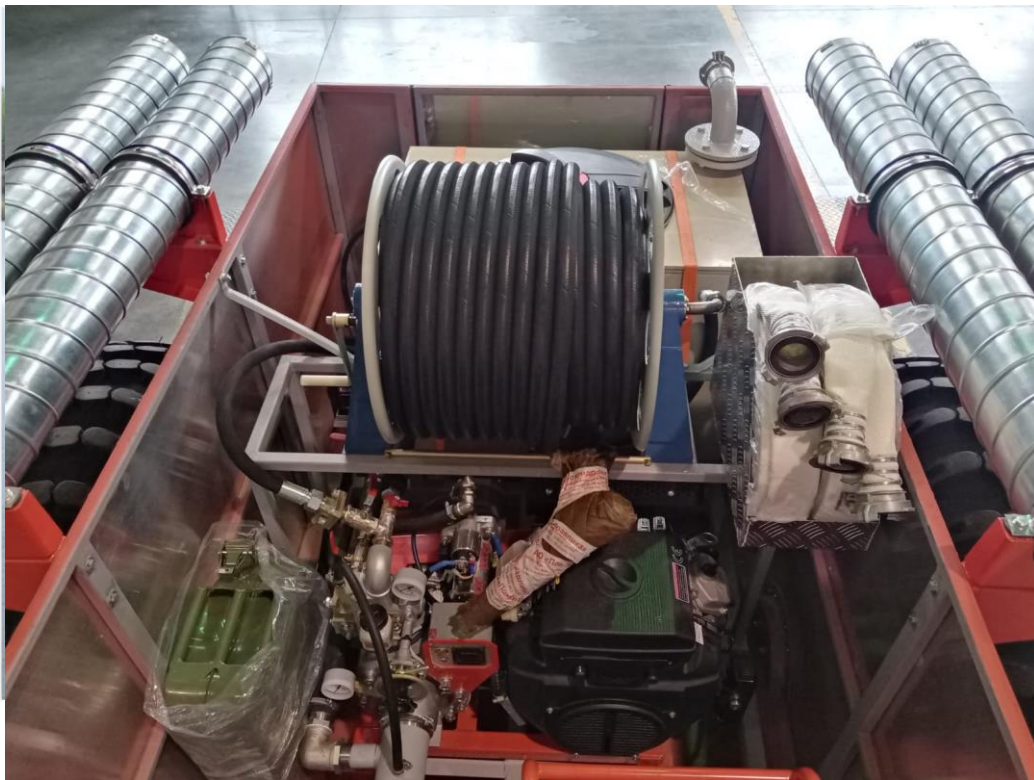

СНЕГОБОЛОТОХОД FENIX

СНЕГОБОЛОТОХОД БУРЛАК

СОВРЕМЕННОЕ СЕРИЙНОЕ ПРОИЗВОДСТВО

ВВОД В ЭКСПЛУАТАЦИЮ ПОЖАРНОГО ОБОРУДОВАНИЯ

СНЕГОБОЛОТОХОД FENIX С ПОЖАРНЫМ МОДУЛЕМ

ВОЗМОЖНЫЕ МОДИФИКАЦИИ СНЕГОБОЛОТОХОДА FENIX

FENIX ПРОМЫШЛЕННОЙ МОДИФИКАЦИИ:

- с буровой установкой;
- для перевозки опасных грузов;
- с взрывпунктом-контейнером.

FENIX С ОДНООСНЫМ ПРИЦЕПОМ:

- для патрулирования охотничьих и лесных хозяйств;
- для патрулирования труднодоступных территорий (отсутствие дорог).