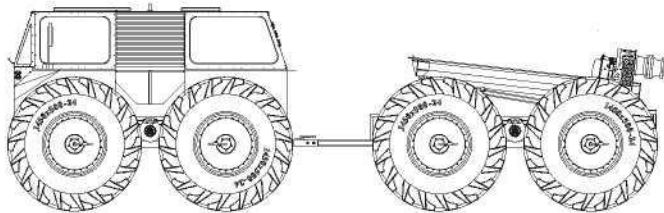

СНЕГОБОЛОТОХОД FENIX

СНЕГОБОЛОТОХОД БУРЛАК

СОВРЕМЕННОЕ СЕРИЙНОЕ ПРОИЗВОДСТВО

ВВОД В ЭКСПЛУАТАЦИЮ ПОЖАРНОГО ОБОРУДОВАНИЯ

СНЕГОБОЛОТОХОД FENIX С ПОЖАРНЫМ МОДУЛЕМ

ВОЗМОЖНЫЕ МОДИФИКАЦИИ СНЕГОБОЛОТОХОДА FENIX

FENIX ПРОМЫШЛЕННОЙ МОДИФИКАЦИИ:

- с буровой установкой;
- для перевозки опасных грузов;
- с взрывпунктом-контейнером.

FENIX С ОДНООСНЫМ ПРИЦЕПОМ:

- для патрулирования охотничьих и лесных хозяйств;
- для патрулирования труднодоступных территорий (отсутствие дорог).