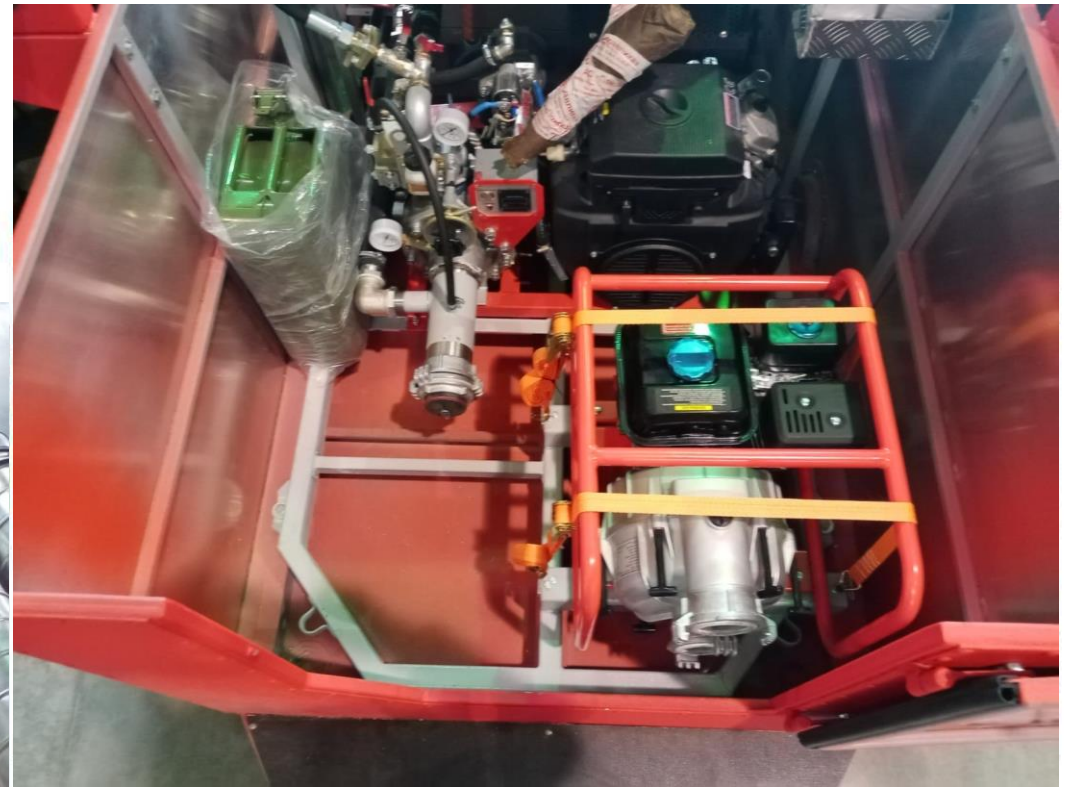

СНЕГОБОЛОТОХОД FENIX

СНЕГОБОЛОТОХОД БУРЛАК

СОВРЕМЕННОЕ СЕРИЙНОЕ ПРОИЗВОДСТВО

ВВОД В ЭКСПЛУАТАЦИЮ ПОЖАРНОГО ОБОРУДОВАНИЯ

СНЕГОБОЛОТОХОД FENIX С ПОЖАРНЫМ МОДУЛЕМ

ВОЗМОЖНЫЕ МОДИФИКАЦИИ СНЕГОБОЛОТОХОДА FENIX

FENIX ПРОМЫШЛЕННОЙ МОДИФИКАЦИИ:

- с буровой установкой;
- для перевозки опасных грузов;
- с взрывпунктом-контейнером.

FENIX С ОДНООСНЫМ ПРИЦЕПОМ:

- для патрулирования охотничьих и лесных хозяйств;
- для патрулирования труднодоступных территорий (отсутствие дорог).

FENIX ЭКСПЕДИЦИОННОЙ МОДИФИКАЦИИ:

- пожарный поисково-спасательный;
- специального назначения для Министерства обороны РФ;
- скорая медицинская помощь.

FENIX ГРУЗО-ПАССАЖИРСКОЙ МОДИФИКАЦИИ:

- вахтовка;
- с грузовой платформой;
- с модулем-мастерской.