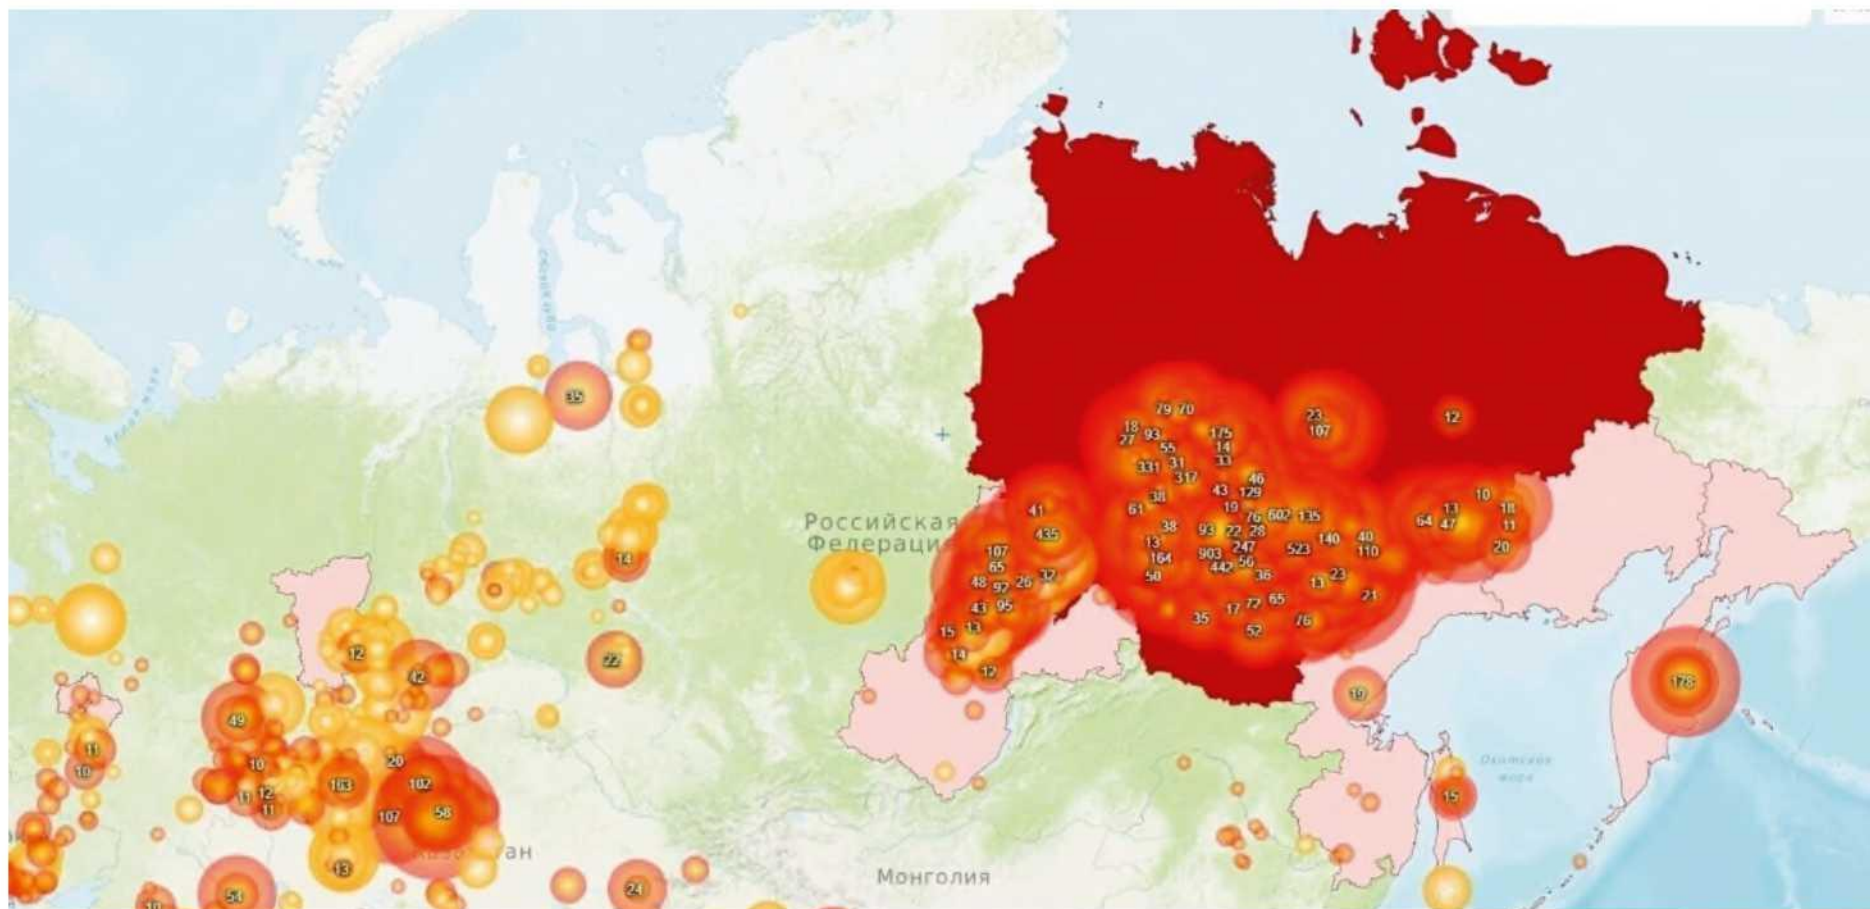

ООО «НАУЧНО-ПРОИЗВОДСТВЕННАЯ ФИРМА»

Техно Транс

КАРТА ПОЖАРОВ РОССИИ